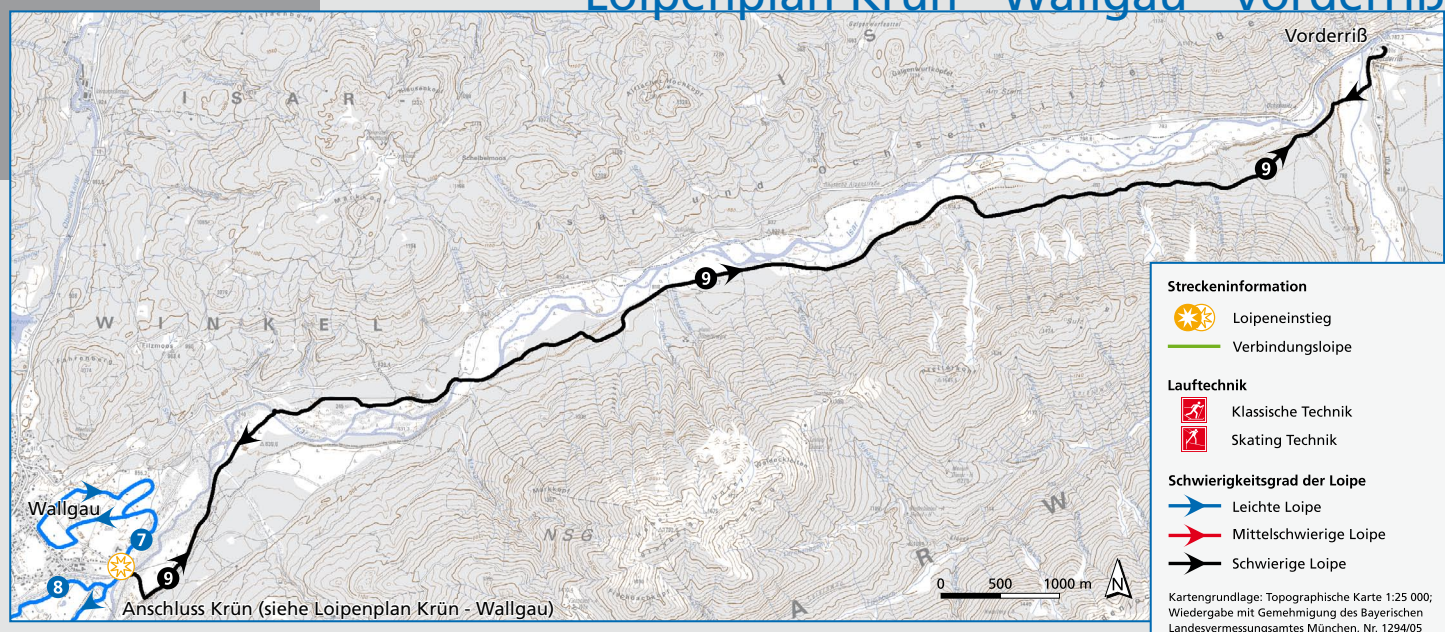

Loipenplan Krün - Wallgau

Loipenplan Krün - Wallgau - Vorderriß

Loipenplan Mittenwald

Radl + Skistation
Dekan-Karl-Platz 9
82481 Mittenwald

Tourist-Information
Dammkarstr. 3
82481 Mittenwald

Karwendelsport
Hochstr. 2
82481 Mittenwald

Isarena
Im Ried
82481 Mittenwald

3 km Runde  

6 km Runde  

8 km Runde 

Streckeninformation

-  Loipeneinstieg
-  Verbindungsloipe

Lauftechnik

-  Klassische Technik
-  Skating Technik

Schwierigkeitsgrad der Loipe mit einzuhaltender Laufrichtung

-  Leichte Loipe

Kartgrundlage: Topographische Karte 1:25 000;
Wiedergabe mit Genehmigung des Bayerischen
Landesvermessungsamtes München, Nr. 1294/05

Loipenprofile

Krün

Topographie

- Anstieg (durchschnittliche Steigung in Prozent)
 - Kuptiertes Gelände Steigung / Gefälle unter 3%
 - Abfahrt (durchschnittliches Gefälle in Prozent)
- TC: Gesamtanstieg [m]
Summe der Höhenmeter aller Steigungen
- HD: Höhendifferenz [m]
Differenz zwischen höchstem und niedrigstem Punkt ▲▼