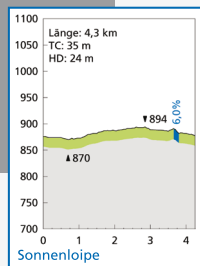

Isarena
Im Ried
82481 Mittenwald

3 km Runde  

6 km Runde  

8 km Runde 

Streckeninformation

-  Loipeneinstieg
-  Verbindungsloipe

Lauftechnik

-  Klassische Technik
-  Skating Technik

Schwierigkeitsgrad der Loipe mit einzuhaltender Laufrichtung

-  Leichte Loipe

Kartgrundlage: Topographische Karte 1:25 000;
Wiedergabe mit Genehmigung des Bayerischen
Landesvermessungsamtes München, Nr. 1294/05

Loipenprofile

Krün

Topographie

- Anstieg (durchschnittliche Steigung in Prozent)
 - Kuptiertes Gelände Steigung / Gefälle unter 3%
 - Abfahrt (durchschnittliches Gefälle in Prozent)
- TC: Gesamtanstieg [m]
Summe der Höhenmeter aller Steigungen
- HD: Höhendifferenz [m]
Differenz zwischen höchstem und niedrigstem Punkt ▲▼