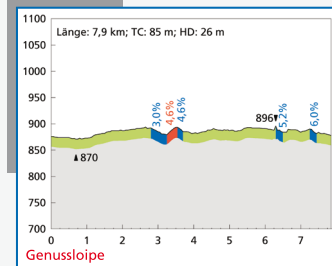

Isarena
Im Ried
82481 Mittenwald

3 km Runde  

6 km Runde  

8 km Runde 

Streckeninformation

-  Loipeneinstieg
-  Verbindungsloipe

Lauftechnik

-  Klassische Technik
-  Skating Technik

Schwierigkeitsgrad der Loipe mit einzuhaltender Laufrichtung

-  Leichte Loipe

Kartgrundlage: Topographische Karte 1:25 000;
Wiedergabe mit Genehmigung des Bayerischen
Landesvermessungsamtes München, Nr. 1294/05

Loipenprofile

Krün

Topographie

- Anstieg (durchschnittliche Steigung in Prozent)
 - Kuptiertes Gelände Steigung / Gefälle unter 3%
 - Abfahrt (durchschnittliches Gefälle in Prozent)
- TC: Gesamtanstieg [m]
Summe der Höhenmeter aller Steigungen
- HD: Höhendifferenz [m]
Differenz zwischen höchstem und niedrigstem Punkt ▲▼