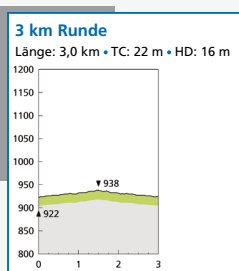

Mittenwald