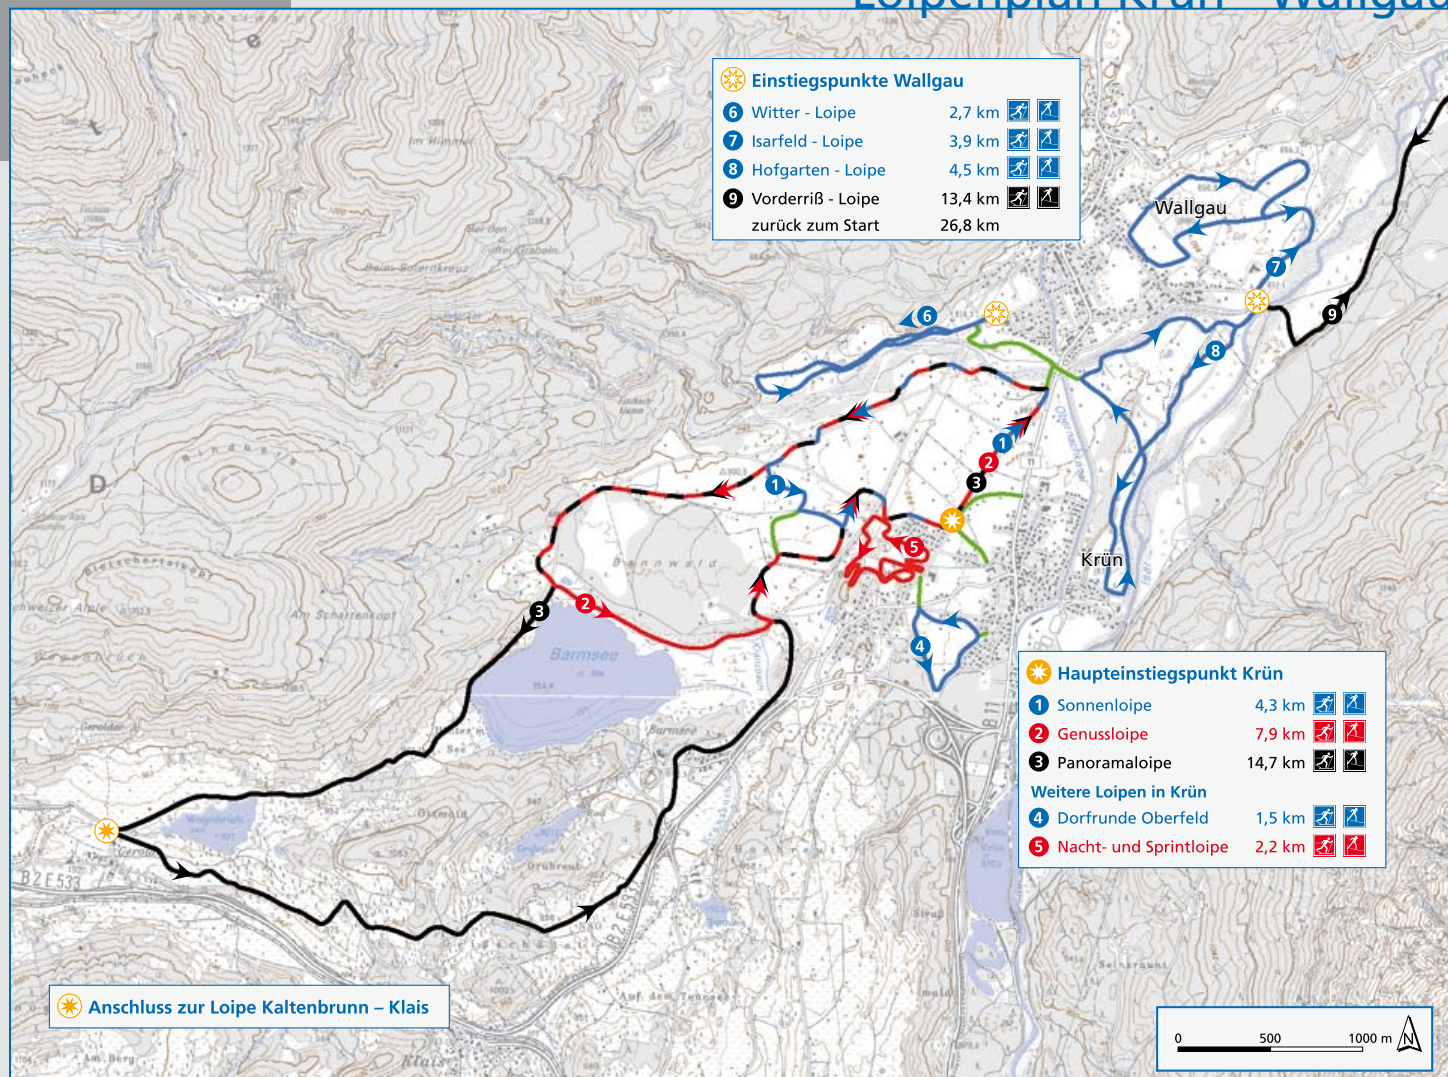

Loipenplan Krün - Wallgau

Loipenplan Krün - Wallgau - Vorderriß

Loipenplan Mittenwald

Radl + Skistation
Dekan-Karl-Platz 9
82481 Mittenwald

Tourist-Information
Dammkarstr. 3
82481 Mittenwald

Karwendelsport
Hochstr. 2
82481 Mittenwald

Isarena
Im Ried
82481 Mittenwald

3 km Runde  

6 km Runde  

8 km Runde 

Streckeninformation

-  Loipeneinstieg
-  Verbindungsloipe

Lauftechnik

-  Klassische Technik
-  Skating Technik

Schwierigkeitsgrad der Loipe mit einzuhaltender Laufrichtung

-  Leichte Loipe

Kartgrundlage: Topographische Karte 1:25 000;
Wiedergabe mit Genehmigung des Bayerischen
Landesvermessungsamtes München, Nr. 1294/05

Loipenprofile

Krün

Topographie

- Anstieg (durchschnittliche Steigung in Prozent)
 - Kuptiertes Gelände Steigung / Gefälle unter 3%
 - Abfahrt (durchschnittliches Gefälle in Prozent)
- TC: Gesamtanstieg [m]
Summe der Höhenmeter aller Steigungen
- HD: Höhendifferenz [m]
Differenz zwischen höchstem und niedrigstem Punkt ▲▼