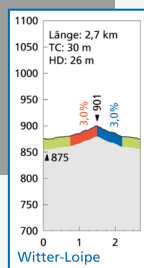

Loipenprofile

Krün

Topographie

1. Anstieg (durchschnittliche Steigung in Prozent)
   - Kuptiertes Gelände Steigung / Gefälle unter 3%
   - Abfahrt (durchschnittliches Gefälle in Prozent)
2. TC: Gesamtanstieg [m]
   Summe der Höhenmeter aller Steigungen
3. HD: Höhendifferenz [m]
   Differenz zwischen höchstem und niedrigstem Punkt ▲▼

Wallgau

Mittenwald

Wir danken unseren Partnern für ihre Unterstützung: