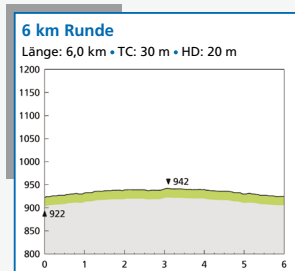

Mittenwald