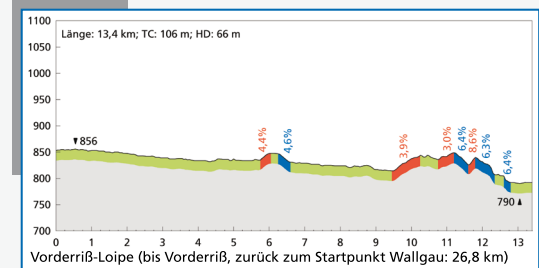

Loipenprofile

Krün

Topographie

1. Anstieg (durchschnittliche Steigung in Prozent)
   - Kuptiertes Gelände Steigung / Gefälle unter 3%
   - Abfahrt (durchschnittliches Gefälle in Prozent)
2. TC: Gesamtanstieg [m]
   Summe der Höhenmeter aller Steigungen
3. HD: Höhendifferenz [m]
   Differenz zwischen höchstem und niedrigstem Punkt ▲▼

Wallgau

Mittenwald

Wir danken unseren Partnern für ihre Unterstützung: