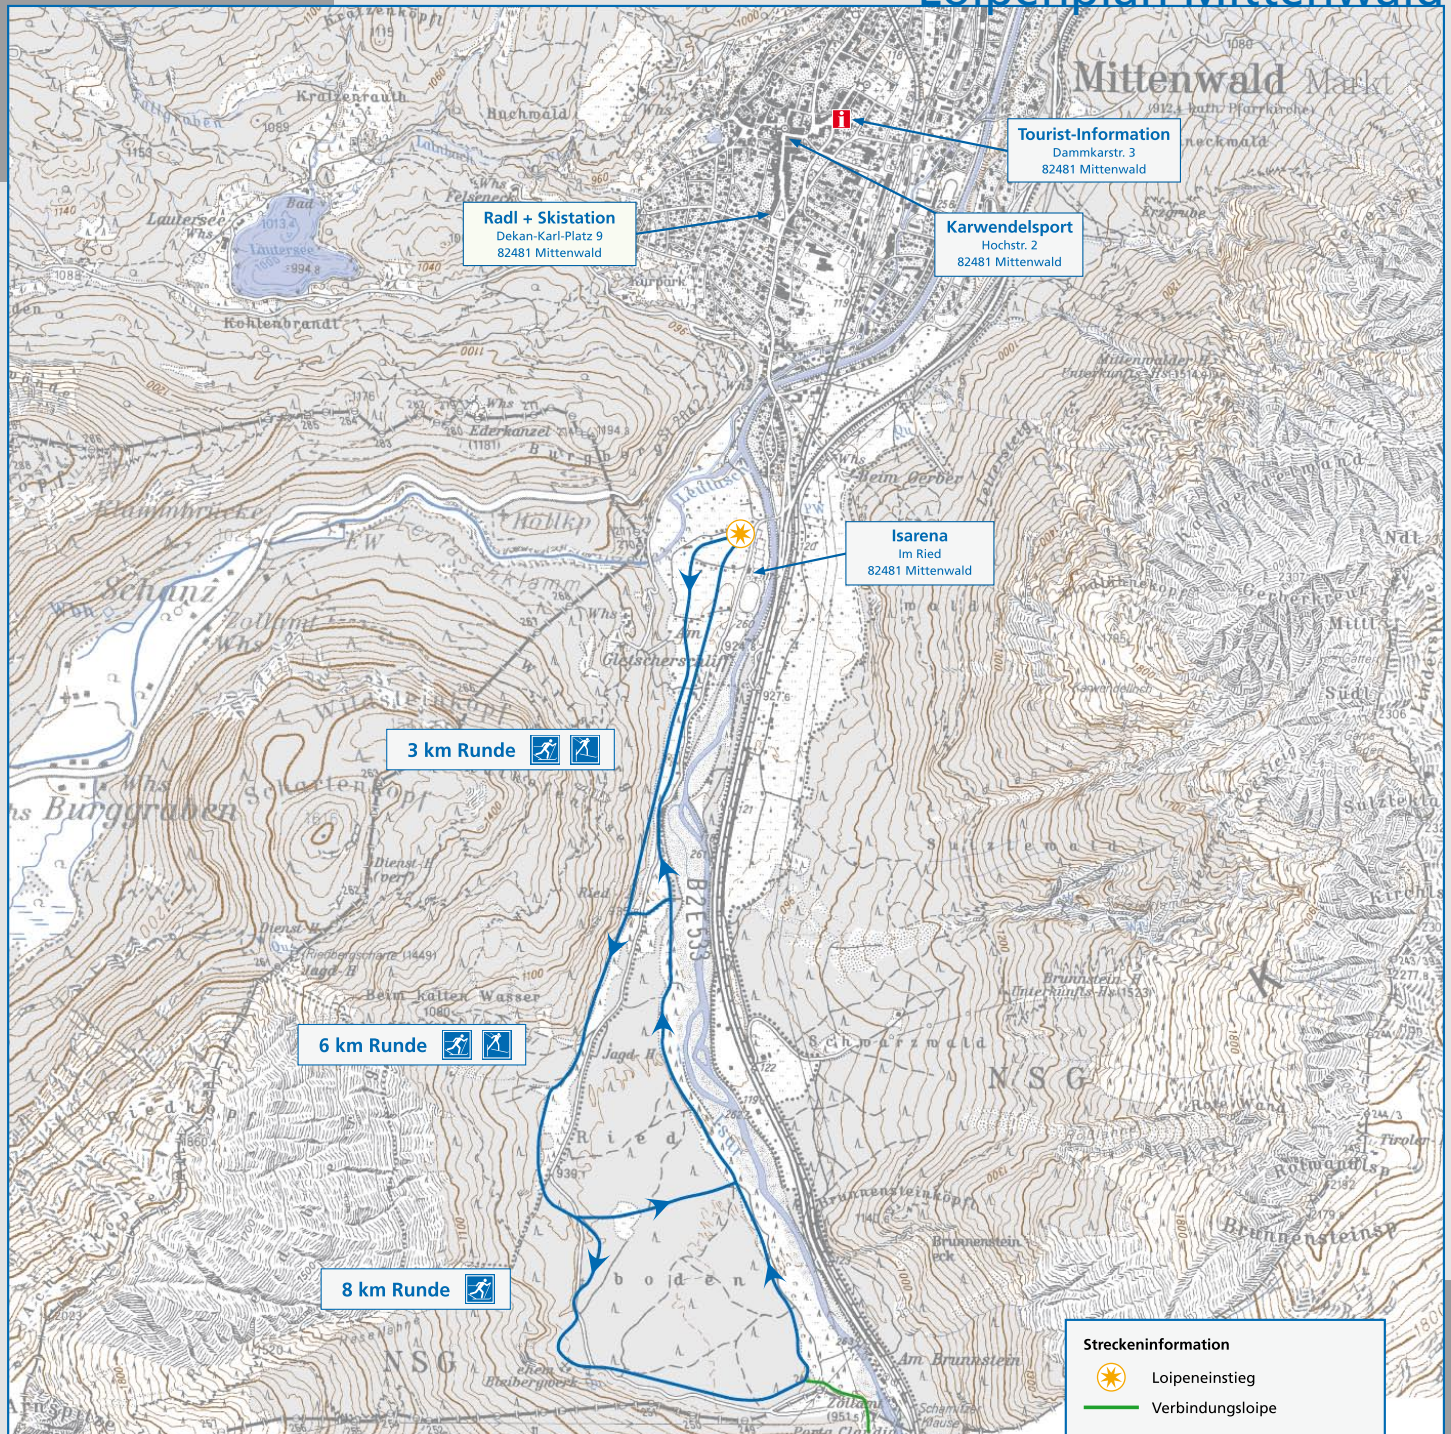

Loipenplan Krün - Wallgau

Loipenplan Krün - Wallgau - Vorderriß

Loipenplan Mittenwald

Radl + Skistation
Dekan-Karl-Platz 9
82481 Mittenwald

Tourist-Information
Dammkarstr. 3
82481 Mittenwald

Karwendelsport
Hochstr. 2
82481 Mittenwald

Isarena
Im Ried
82481 Mittenwald

3 km Runde  

6 km Runde  

8 km Runde 

Streckeninformation

-  Loipeneinstieg
-  Verbindungsloipe

Lauftechnik

-  Klassische Technik
-  Skating Technik

Schwierigkeitsgrad der Loipe mit einzuhaltender Laufrichtung

-  Leichte Loipe

Kartgrundlage: Topographische Karte 1:25 000;
Wiedergabe mit Genehmigung des Bayerischen
Landesvermessungsamtes München, Nr. 1294/05

Loipenprofile

Krün

Topographie

- Anstieg (durchschnittliche Steigung in Prozent)
 - Kuptiertes Gelände Steigung / Gefälle unter 3%
 - Abfahrt (durchschnittliches Gefälle in Prozent)
- TC: Gesamtanstieg [m]
Summe der Höhenmeter aller Steigungen
- HD: Höhendifferenz [m]
Differenz zwischen höchstem und niedrigstem Punkt ▲▼