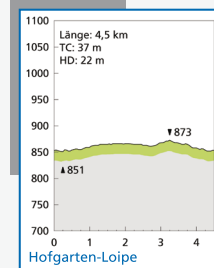

Loipenprofile

Krün

Topographie

1. Anstieg (durchschnittliche Steigung in Prozent)
   - Kuptiertes Gelände Steigung / Gefälle unter 3%
   - Abfahrt (durchschnittliches Gefälle in Prozent)
2. TC: Gesamtanstieg [m]
   Summe der Höhenmeter aller Steigungen
3. HD: Höhendifferenz [m]
   Differenz zwischen höchstem und niedrigstem Punkt ▲▼

Wallgau

Mittenwald

Wir danken unseren Partnern für ihre Unterstützung: