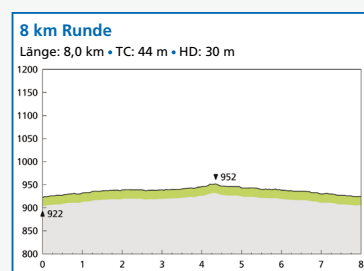

Mittenwald

Wir danken unseren Partnern für ihre Unterstützung: