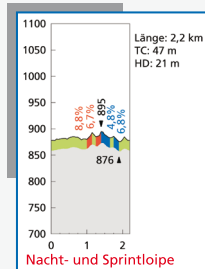

Isarena
Im Ried
82481 Mittenwald

3 km Runde  

6 km Runde  

8 km Runde 

Streckeninformation

-  Loipeneinstieg
-  Verbindungsloipe

Lauftechnik

-  Klassische Technik
-  Skating Technik

Schwierigkeitsgrad der Loipe mit einzuhaltender Laufrichtung

-  Leichte Loipe

Kartgrundlage: Topographische Karte 1:25 000;
Wiedergabe mit Genehmigung des Bayerischen
Landesvermessungsamtes München, Nr. 1294/05

Loipenprofile

Krün

Topographie

- Anstieg (durchschnittliche Steigung in Prozent)
 - Kuptiertes Gelände Steigung / Gefälle unter 3%
 - Abfahrt (durchschnittliches Gefälle in Prozent)
- TC: Gesamtanstieg [m]
Summe der Höhenmeter aller Steigungen
- HD: Höhendifferenz [m]
Differenz zwischen höchstem und niedrigstem Punkt ▲▼