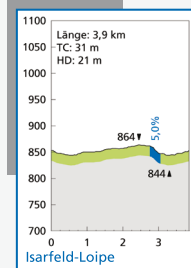

Loipenprofile

Krün

Topographie

1. Anstieg (durchschnittliche Steigung in Prozent)
   - Kuptiertes Gelände Steigung / Gefälle unter 3%
   - Abfahrt (durchschnittliches Gefälle in Prozent)
2. TC: Gesamtanstieg [m]
   Summe der Höhenmeter aller Steigungen
3. HD: Höhendifferenz [m]
   Differenz zwischen höchstem und niedrigstem Punkt ▲▼

Wallgau

Mittenwald

Wir danken unseren Partnern für ihre Unterstützung: