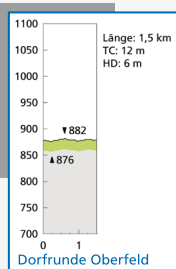

Isarena
Im Ried
82481 Mittenwald

3 km Runde  

6 km Runde  

8 km Runde 

Streckeninformation

-  Loipeneinstieg
-  Verbindungsloipe

Lauftechnik

-  Klassische Technik
-  Skating Technik

Schwierigkeitsgrad der Loipe mit einzuhaltender Laufrichtung

-  Leichte Loipe

Kartgrundlage: Topographische Karte 1:25 000;
Wiedergabe mit Genehmigung des Bayerischen
Landesvermessungsamtes München, Nr. 1294/05

Loipenprofile

Krün

Topographie

- Anstieg (durchschnittliche Steigung in Prozent)
 - Kuptiertes Gelände Steigung / Gefälle unter 3%
 - Abfahrt (durchschnittliches Gefälle in Prozent)
- TC: Gesamtanstieg [m]
Summe der Höhenmeter aller Steigungen
- HD: Höhendifferenz [m]
Differenz zwischen höchstem und niedrigstem Punkt ▲▼