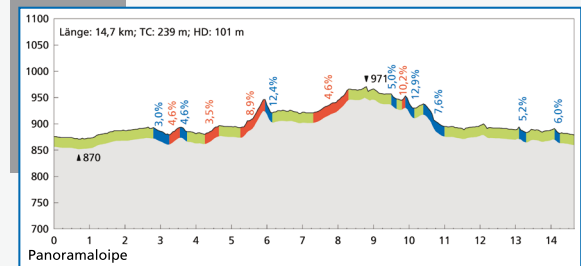

Isarena
Im Ried
82481 Mittenwald

3 km Runde  

6 km Runde  

8 km Runde 

Streckeninformation

-  Loipeneinstieg
-  Verbindungsloipe

Lauftechnik

-  Klassische Technik
-  Skating Technik

Schwierigkeitsgrad der Loipe mit einzuhaltender Laufrichtung

-  Leichte Loipe

Kartgrundlage: Topographische Karte 1:25 000;
Wiedergabe mit Genehmigung des Bayerischen
Landesvermessungsamtes München, Nr. 1294/05

Loipenprofile

Krün

Topographie

- Anstieg (durchschnittliche Steigung in Prozent)
 - Kuptiertes Gelände Steigung / Gefälle unter 3%
 - Abfahrt (durchschnittliches Gefälle in Prozent)
- TC: Gesamtanstieg [m]
Summe der Höhenmeter aller Steigungen
- HD: Höhendifferenz [m]
Differenz zwischen höchstem und niedrigstem Punkt ▲▼